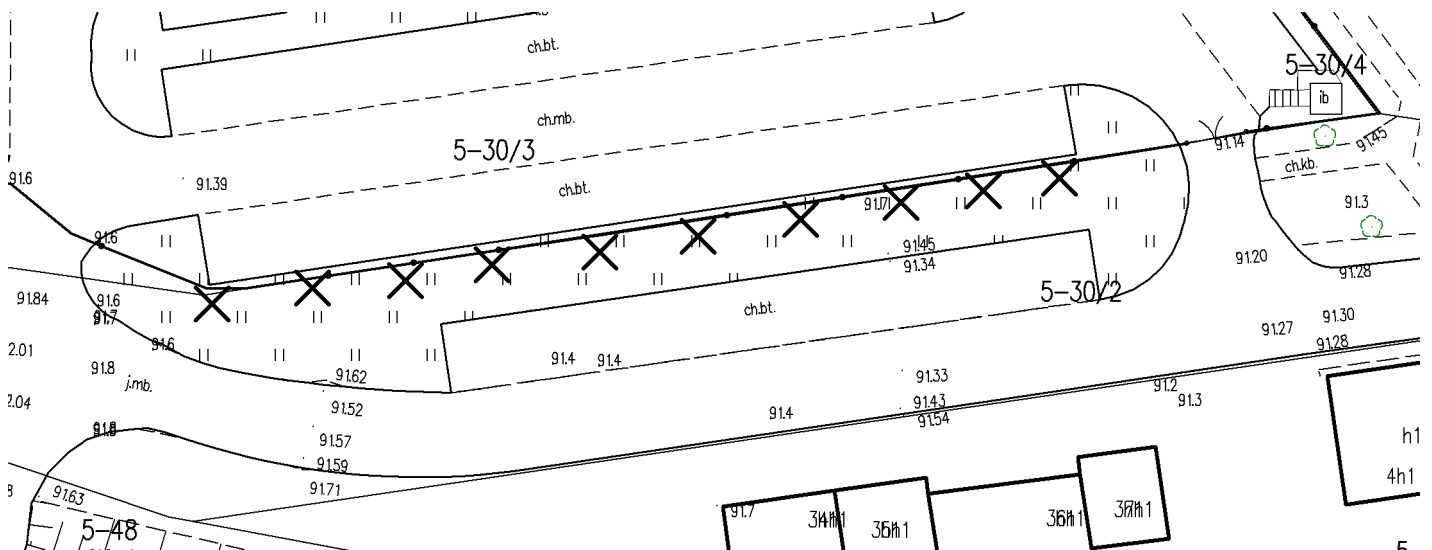

Jednostka ewidencyjna: Karczew - miasto

Obręb: 5

Mapa w skali 1:500

LEGENDA:

X- drzewa planowane do nasadzenia

Cel wydruku: Załącznik

Wydruk sporządził(a): Karczew - Sylwester Jedynak, dnia: 06.10.2025 r.