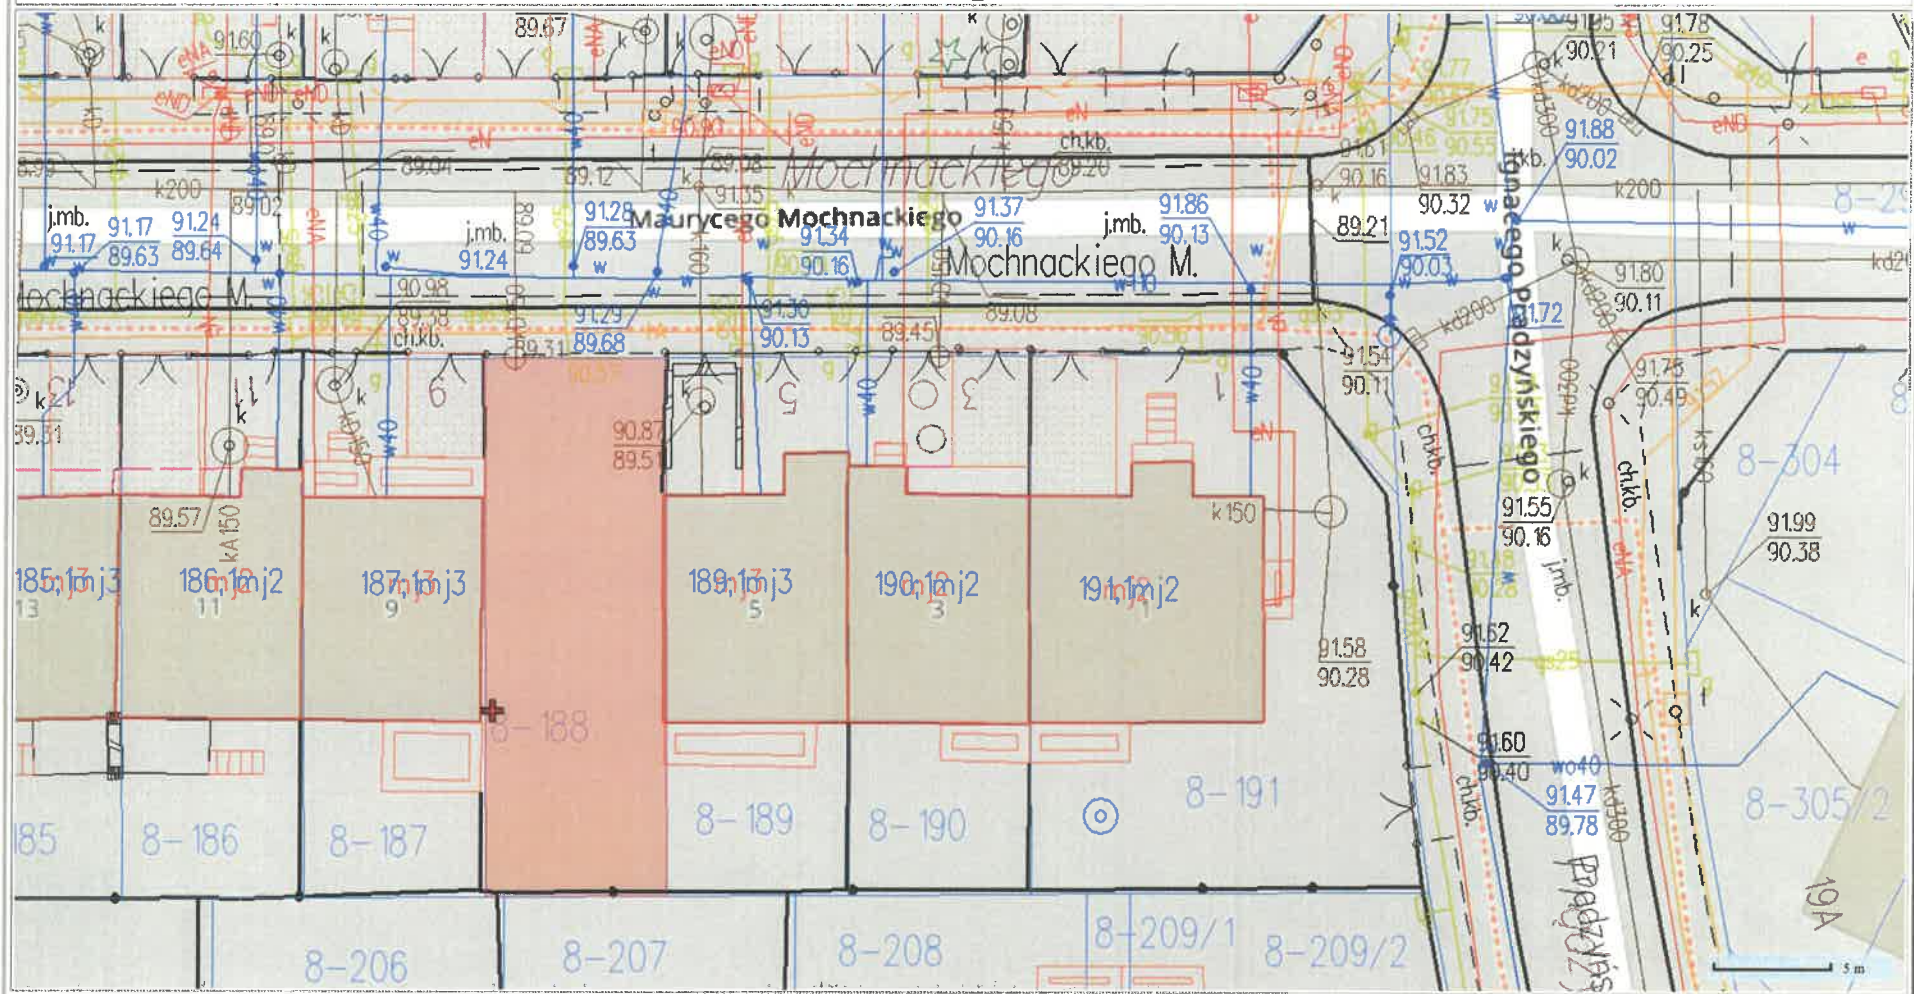

Mapa

Sporządzono dnia: 8.5.2024 r.
Wydruk ma charakter poglądowy i nie jest dokumentem

BURMISTRZ KARCZ.
Michał Rudz.

Mapa

BURMISTRZ KARCZ.
Michał Białzi