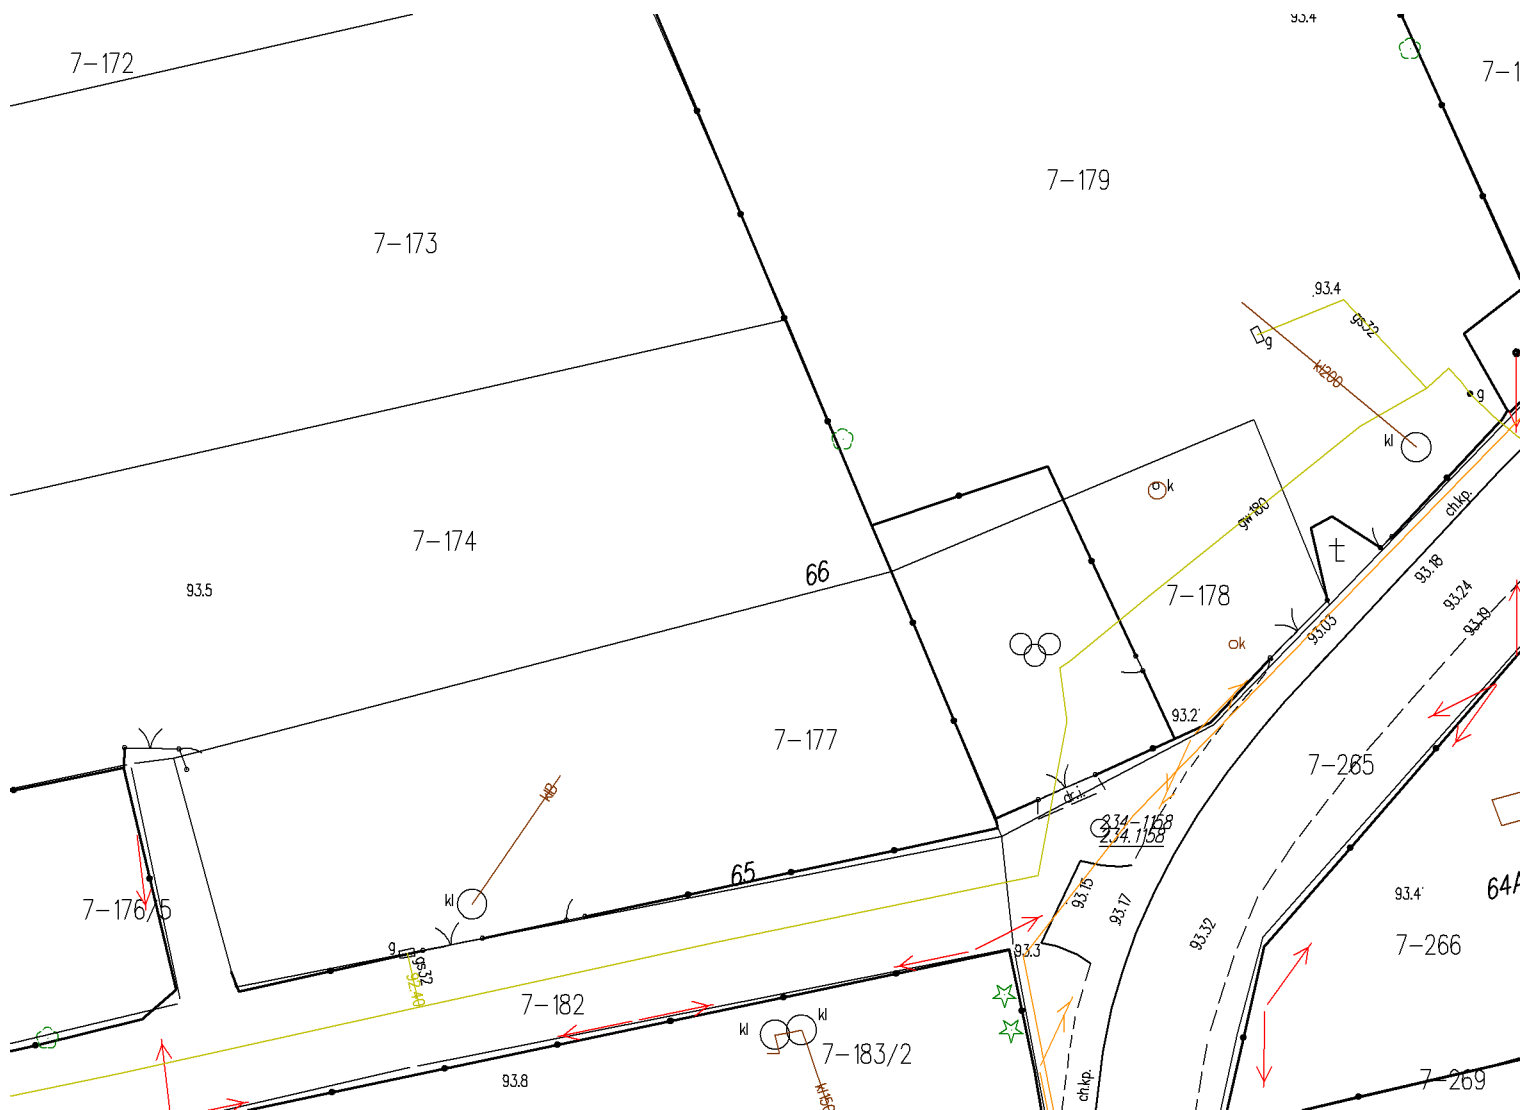

Województwo: mazowieckie
Powiat: otwocki
Jednostka ewidencyjna: Karczew - obszar wiejski
Obręb: ŁUKÓWIEC

Wyrys z mapy
Skala 1:500

Cel wydruku: Łukówiec

Wydruk sporządził(a): Karczew - Kinga Pleskot, dnia: 30.06.2021 r.