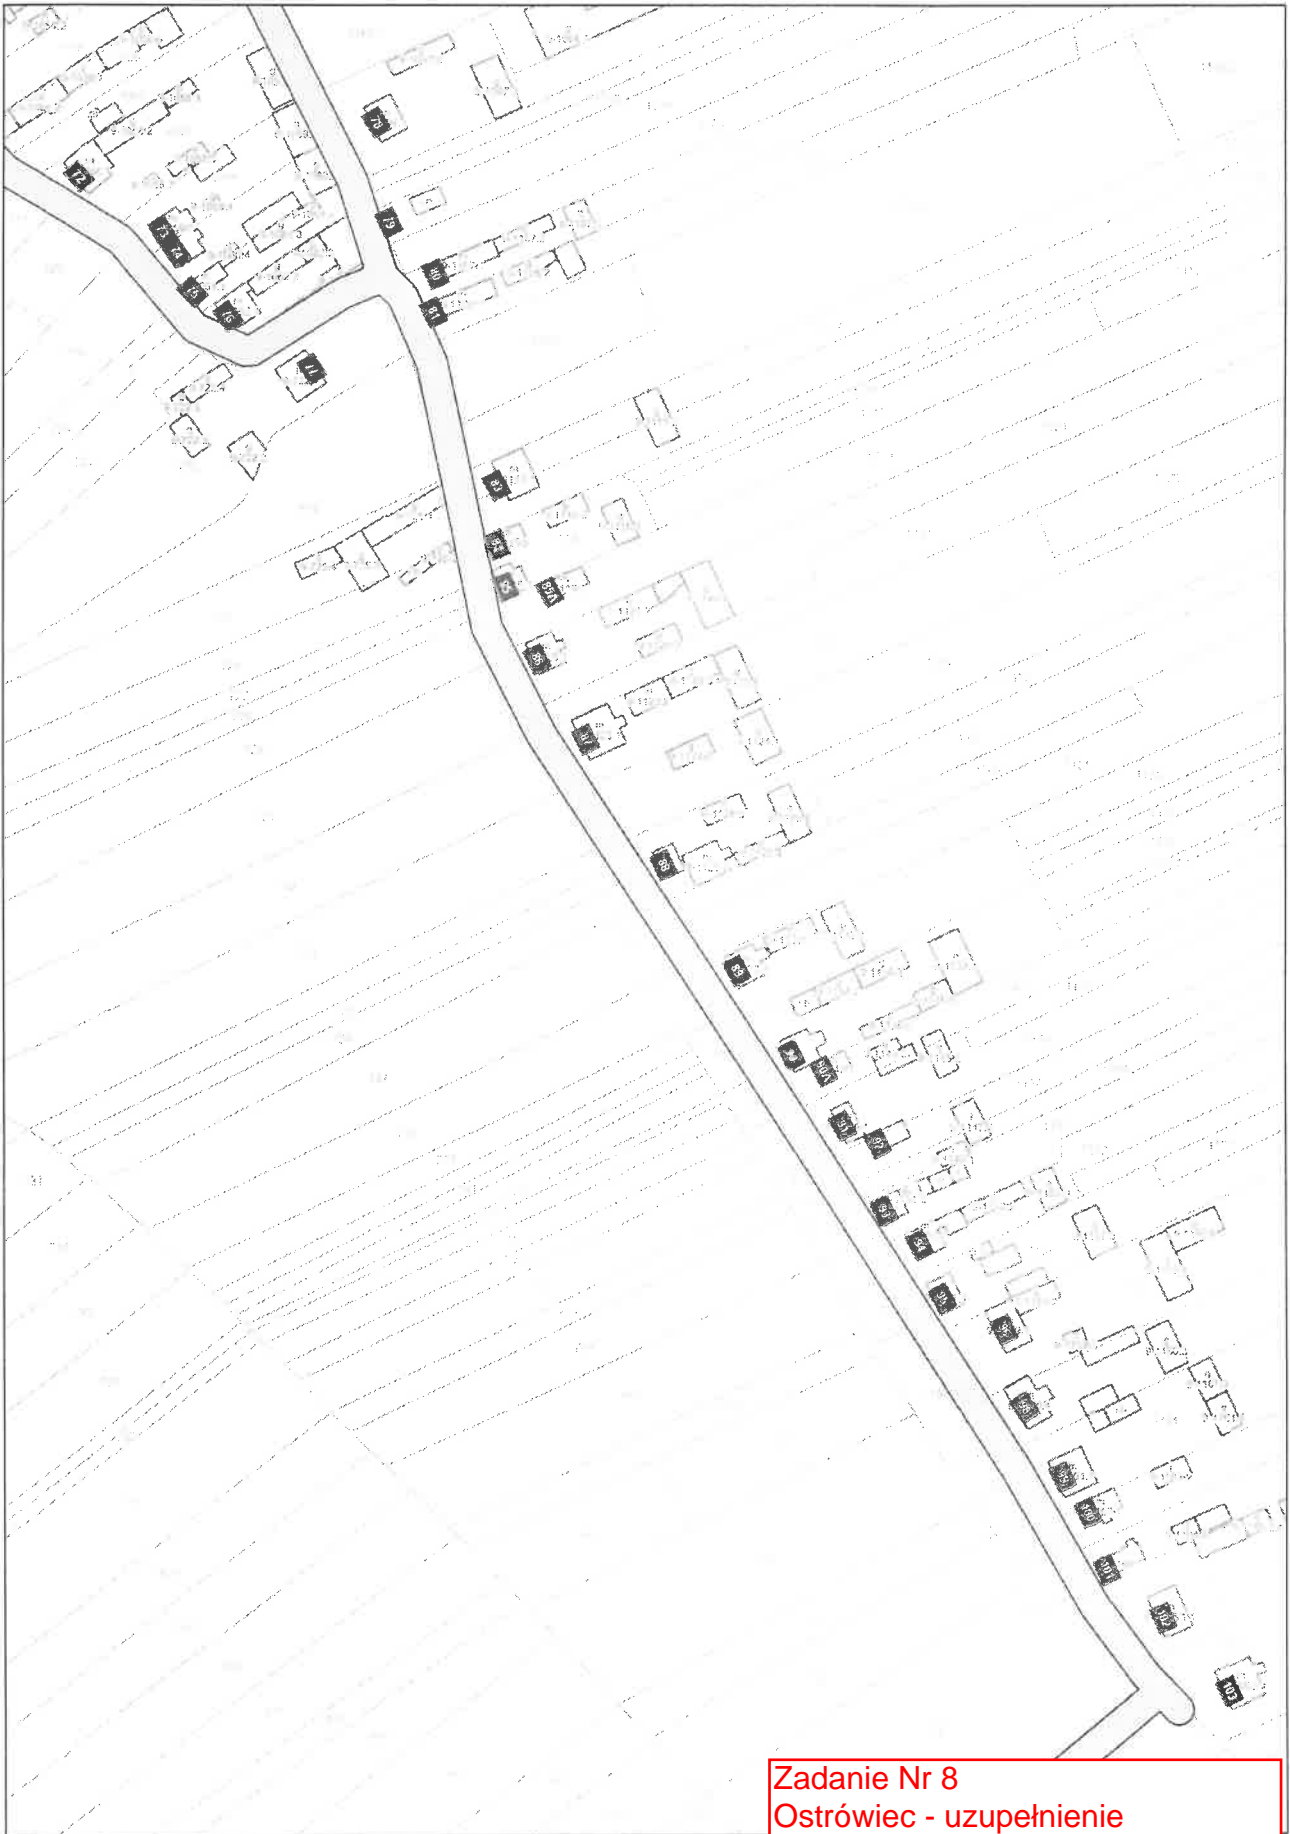

Karczew - System Informacji Przestrzennej

skala 1 : 2000

Niniejszy wydruk nie stanowi dokumentu w rozumieniu przepisów prawa
wydrukowano w serwisie karczew.e-mapa.net dnia 2018-04-10 11:04:55

Zadanie Nr 8
Ostrówiec - uzupełnienie
istniejącego oświetlenia wzdłuż
drogi gminnej nr 270311W (tzw.
Ostrówiec/Rosłonki)